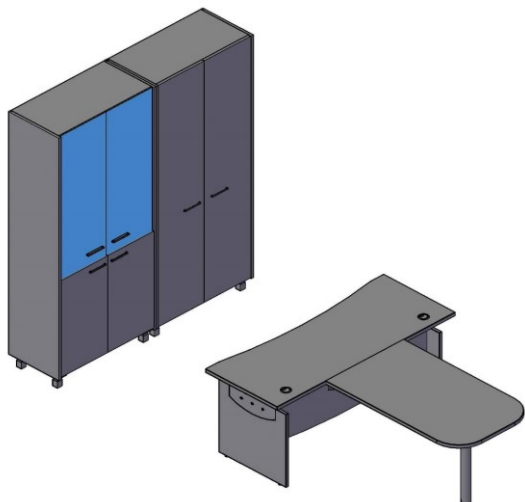

Комбинация №3

Цена: 43 989,96

Наименование/артикул	Цена
Стол письменный OST 167	7 267,95
Приставка ОВ 127	2 197,13
Опора-нога BT-710.1	842,58
Каркас шкафа ОНС 87 с опорами	10 915,88
Каркас шкафа ОНС 87 с опорами	10 915,88
Двери низкие OLD 43-2	1 707,48
Дверь стеклянная OGD 43-1	2 770,47
Дверь стеклянная OGD 43-1	2 770,47
Комплект фурнитуры для ст. двери OGD 43-F	562,19
Комплект фурнитуры для ст. двери OGD 43-F	562,19
Двери высокие ОНД 43-2	3 477,74