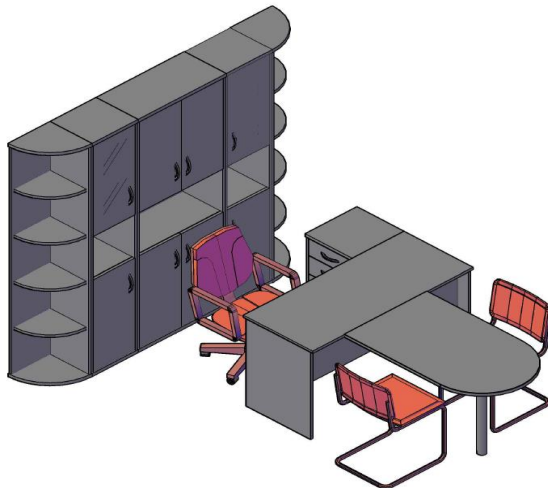

Оперативная мебель IMAGO

Комбинация №2

| Наименование/артикул | гр/ор/яс/бел | к/м, в/м, венге |
|-------------------------|------------------|------------------|
| Стол рабочий СП-3 | 3 440,07 | 3 631,19 |
| Приставка ПР-11 | 2 119,01 | 2 252,93 |
| Опора ВТ-710.1 | 842,58 | 842,58 |
| Тумба приставная ТП-4 | 5 444,69 | 5 743,22 |
| Стеллаж угловой УС-1 | 4 105,49 | 4 581,18 |
| Стеллаж угловой УС-1 | 4 105,49 | 4 581,18 |
| Стеллаж узкий СУ-1.4 Л | 6 266,34 | 6 636,02 |
| Стеллаж узкий СУ-1.4 Пр | 6 266,34 | 6 636,02 |
| Стеллаж СТ-1.5 | 7 774,34 | 8 206,79 |
| Общая сумма: | 40 364,35 | 43 111,11 |