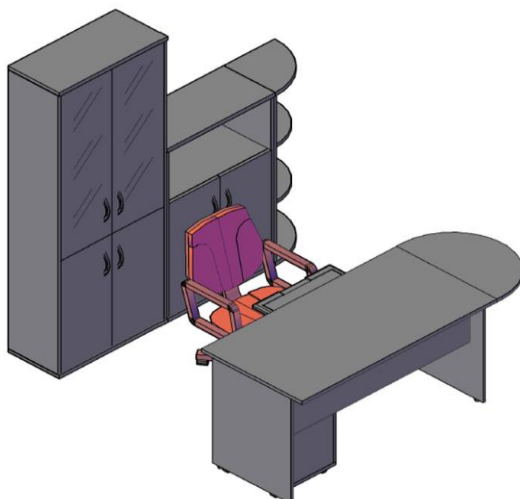

Оперативная мебель IMAGO

Комбинация №2

| Наименование/артикул | гр/ор/яс/бел | к/м, в/м, венге |
|-------------------------|------------------|------------------|
| Стол рабочий СП-3 | 3 440,07 | 3 631,19 |
| Приставка ПР-11 | 2 119,01 | 2 252,93 |
| Опора ВТ-710.1 | 842,58 | 842,58 |
| Тумба приставная ТП-4 | 5 444,69 | 5 743,22 |
| Стеллаж угловой УС-1 | 4 105,49 | 4 581,18 |
| Стеллаж угловой УС-1 | 4 105,49 | 4 581,18 |
| Стеллаж узкий СУ-1.4 Л | 6 266,34 | 6 636,02 |
| Стеллаж узкий СУ-1.4 Пр | 6 266,34 | 6 636,02 |
| Стеллаж СТ-1.5 | 7 774,34 | 8 206,79 |
| Общая сумма: | 40 364,35 | 43 111,11 |

Оперативная мебель IMAGO

Комбинация №3

| Наименование/артикул | гр/ор/яс/бел | к/м, в/м, венге |
|----------------------|------------------|------------------|
| Стол рабочий СП-2 | 3 183,39 | 3 343,82 |
| Приставка ПР-2 | 1 093,68 | 1 199,70 |
| Опора ВТ-710 | 842,58 | 842,58 |
| Тумба мобильная ТМ-3 | 3 963,20 | 4 168,26 |
| Полка под к/в У-401 | 1 007,19 | 1 007,19 |
| Стеллаж СТ-1.2 | 9 749,66 | 10 073,30 |
| Стеллаж СТ-2.1 | 4 470,98 | 4 906,22 |
| Стеллаж угловой УС-2 | 2 949,03 | 3 251,75 |
| Общая сумма: | 27 259,71 | 28 792,82 |