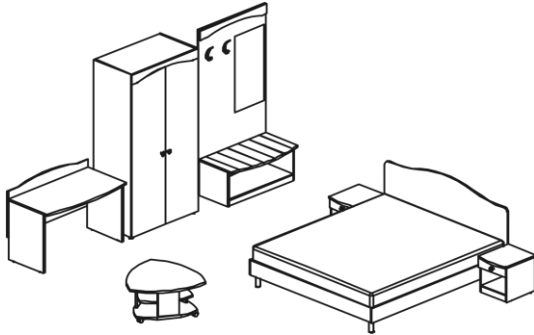

Компания: "Офис Лайн"
Адрес: г. Санкт-Петербург, м. Волковская, ул. Салова, д. 27
Телефоны: (812) 575-10-50, (812) 677-69-95, (812) 677-69-94, (812) 612-20-57
E-mail: office_line@inbox.ru
Сайт: http://www.officelinespb.ru/

Серия HOLIDAY

Гостиничная мебель

Цены даны на 18.12.2014	Модель	Размеры, мм (Д x Ш x В)	ЦЕНА (руб.)	Объем, куб.м	Вес, кг	Цены даны на 18.12.2014	Модель	Размеры, мм (Д x Ш x В)	ЦЕНА (руб.)	Объем, куб.м	Вес, кг

ГОСТИНИЧНЫЙ НОМЕР (пример компоновки)

Прихожая	HTL1058-1	8 473,58	0,156	53,7
Шкаф двухстворчатый с полками	HWD1000-2	14 680,38	0,248	122,1
Стол письменный	HST1267	4 605,54	0,071	34,1
Журнальный столик	HCT8545	3 858,60	0,071	21,2
Кровать двуспальная	HBD2019	9 579,24	0,092	53,9
Тумба прикроватная	HP453	2 541,72	0,133	17,5
Тумба прикроватная	HP453	2 541,72	0,133	17,5
Изголовье кровати	HPHC1840	4 775,46	0,053	24,5
Матрас	M2018	8 107,78	0,720	34,7
Итого:		59 164,02	1,677	379,2

Гардероб одностворчатый	HWD600	8 736,72	0,142	74,1
Стол письменный	HST1267	4 605,54	0,071	34,1
Кровать односпальная	HBS2194	7 823,40	0,071	36,9
Кровать односпальная	HBS2194	7 823,40	0,071	36,9
Изголовье составное	HPHC902	2 732,88	0,037	17,7
Изголовье составное	HPHC902	2 732,88	0,037	17,7
Тумба прикроватная	HP453	2 541,72	0,133	17,5
Тумба прикроватная	HP453	2 541,72	0,133	17,5
Матрас	M2090	4 348,30	0,360	17,0
Матрас	M2090	4 348,30	0,360	17,0
Итого:		48 234,86	1,415	286,4