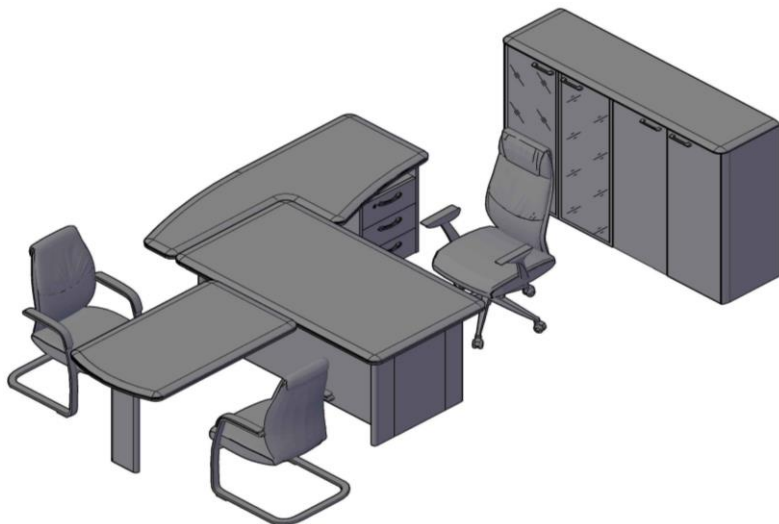

Цена: 88 472,31

Наименование/Артикул	Цена
Стол руководителя DST 1890H	28 731,42
Брифинг-приставка с тумбой DB 1880(R)	19 489,55
Брифинг-приставка DB 127	11 413,89
Стеллаж средний TMC 85	4 369,14
Стеллаж средний TMC 85	4 369,14
Двери средние DMD 42-2	3 318,71
Дверь стеклянная TMGT 42-1	1 562,40
Фурнитура к стеклянной двери DMGT 42-F	756,09
Дверь стеклянная TMGT 42-1	1 562,40
Фурнитура к стеклянной двери DMGT 42-F	756,09
Боковины средние DSM 1145-2	6 781,10
Топ 1747	5 362,38

Кабинет руководителя DIONI

Комбинация №3