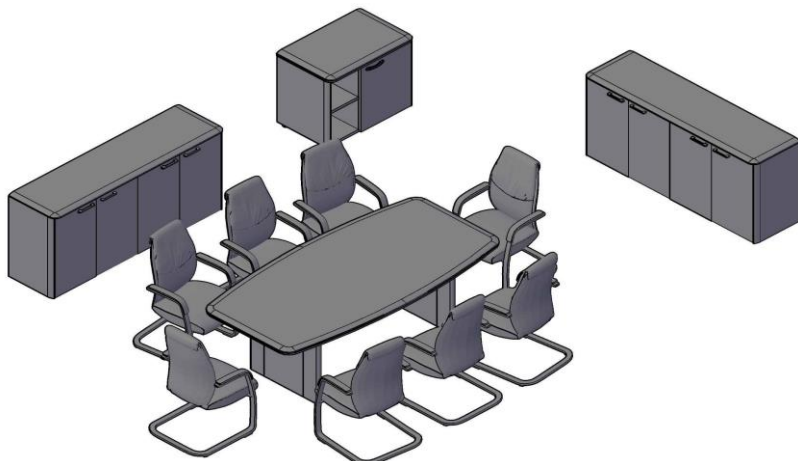

**Кабинет руководителя DIONI**

**Комбинация №2**

Цена: 88 472,31

Наименование/Артикул	Цена
Стол руководителя DST 1890H	28 731,42
Брифинг-приставка с тумбой DB 1880(R)	19 489,55
Брифинг-приставка DB 127	11 413,89
Стеллаж средний TMC 85	4 369,14
Стеллаж средний TMC 85	4 369,14
Двери средние DMD 42-2	3 318,71
Дверь стеклянная TMGT 42-1	1 562,40
Фурнитура к стеклянной двери DMGT 42-F	756,09
Дверь стеклянная TMGT 42-1	1 562,40
Фурнитура к стеклянной двери DMGT 42-F	756,09
Боковины средние DSM 1145-2	6 781,10
Топ 1747	5 362,38

**Кабинет руководителя DIONI**

**Комбинация №3**

Цена: 89 620,42

Наименование/Артикул	Цена
Конференц-стол DCT 2211	34 870,82
Каркас шкафа низкого TLC 85	3 131,78
Каркас шкафа низкого TLC 85	3 131,78
Каркас шкафа низкого TLC 85	3 131,78
Каркас шкафа низкого TLC 85	3 131,78
Двери низкие DLD 42-2	2 734,20
Двери низкие DLD 42-2	2 734,20
Двери низкие DLD 42-2	2 734,20
Двери низкие DLD 42-2	2 734,20
Панели боковые низкие DSL 745-2	4 417,97
Панели боковые низкие DSL 745-2	4 417,97
Топ 1747	5 362,38
Топ 1747	5 362,38
Тумба с фригобаром DTF 850	11 724,98