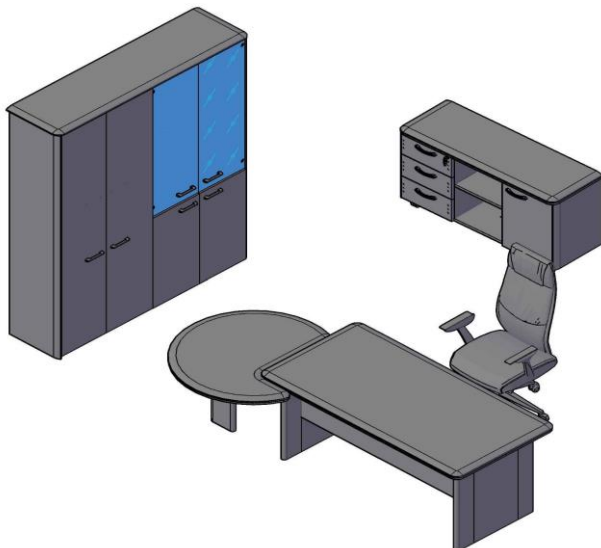

Компания: Офис Лайн
Адрес: г. Санкт-Петербург, ул. Салова, д.27
Телефоны: (812) 670-65-56, (812) 670-65-60
E-mail: office_line@inbox.ru
Сайт: <http://www.officelinespb.ru/>

Комбинации элементов

Кабинет руководителя DIONI

Комбинация №1

Цена: 99 935,04

Наименование/Артикул	Цена
Стол руководителя DST 1690	26 227,40
Брифинг-приставка DB 110(R)	14 461,97
Тумба сервисная DLC 3D	17 821,13
Каркас шкафа высокого THC 85	6 574,64
Каркас шкафа высокого THC 85	6 574,64
Двери низкие DLD 42-2	2 734,20
Двери высокие DHD 42-2	4 743,00
Дверь стеклянная TMGT 42-1	1 562,40
Фурнитура к стеклянной двери DMGT 42-F	756,09
Дверь стеклянная TMGT 42-1	1 562,40
Фурнитура к стеклянной двери DMGT 42-F	756,09
Боковины высокие DSH 1945-2	10 798,70
Топ 1747	5 362,38

Кабинет руководителя DIONI

Комбинация №2