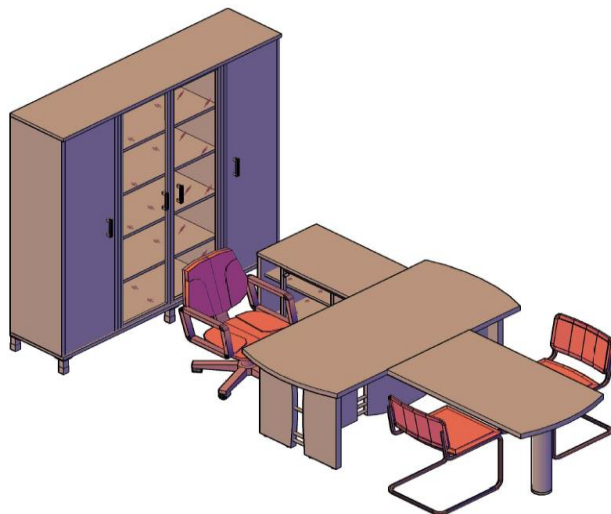

Цена: 77 923,35

Наименование/Артикул	Цена
Стол рабочий В 102 - 1шт.	12 479,67
Тумба мобильная В 202 - 1шт.	11 105,60
Дверь для тумбы В 552 - 1шт.	3 726,05
Приставка В 304 - 1шт.	2 936,48
Опора В 602.1 - 1шт.	3 183,39
Каркас стеллажа В 431 - 1шт.	5 500,49
Каркас стеллажа В 430 - 1шт.	7 019,64
Каркас гардероба В 702 - 1шт.	4 540,73
Панель В 850 - 2шт.	4 120,84
Дверь деревянная В 530 - 2шт.	3 922,74
Стекло в раме В 532 - 2шт.	15 861,16
Опора д/шкафов UZ 40-100 - 8шт.	3 526,56

Кабинет руководителя BORN

Комбинация №3