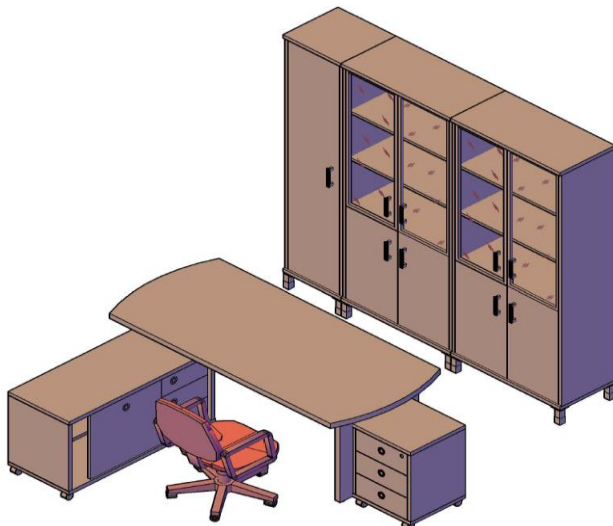

Цена: 89 949,65

Наименование/Артикул	Цена
Стол рабочий В 101 - 1шт.	13 456,17
Тумба мобильная В 202 - 1шт.	11 105,60
Дверь для тумбы В 550 - 1шт.	2 151,09
Тумба подкатная В 201 - 1шт.	6 899,67
Каркас гардероба В 702 - 1шт.	4 540,73
Каркас стеллажа В 430 - 2шт.	14 039,28
Панель В 810 - 2шт.	1 434,06
Панель В 820 - 4шт.	4 413,80
Дверь деревянная В 530 - 1шт.	1 961,37
Дверь дер. малая В 510L - 2шт.	2 181,78
Дверь дер. малая В 510R - 2шт.	2 181,78
Стекло в раме В 522 L - 2шт.	10 147,24
Стекло в раме В 522 R - 2шт.	10 147,24
Опора д/шкафов UZ 40-100 - 12шт.	5 289,84