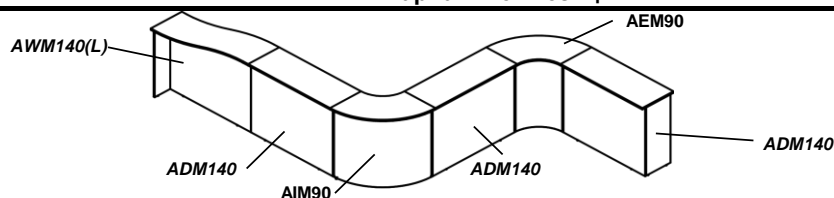

Вариант композиции

Доступные варианты расцветки:
NL (орех Лион); GREY (серый);
ROAK (дуб Роул); KWNG (венге Кибото)